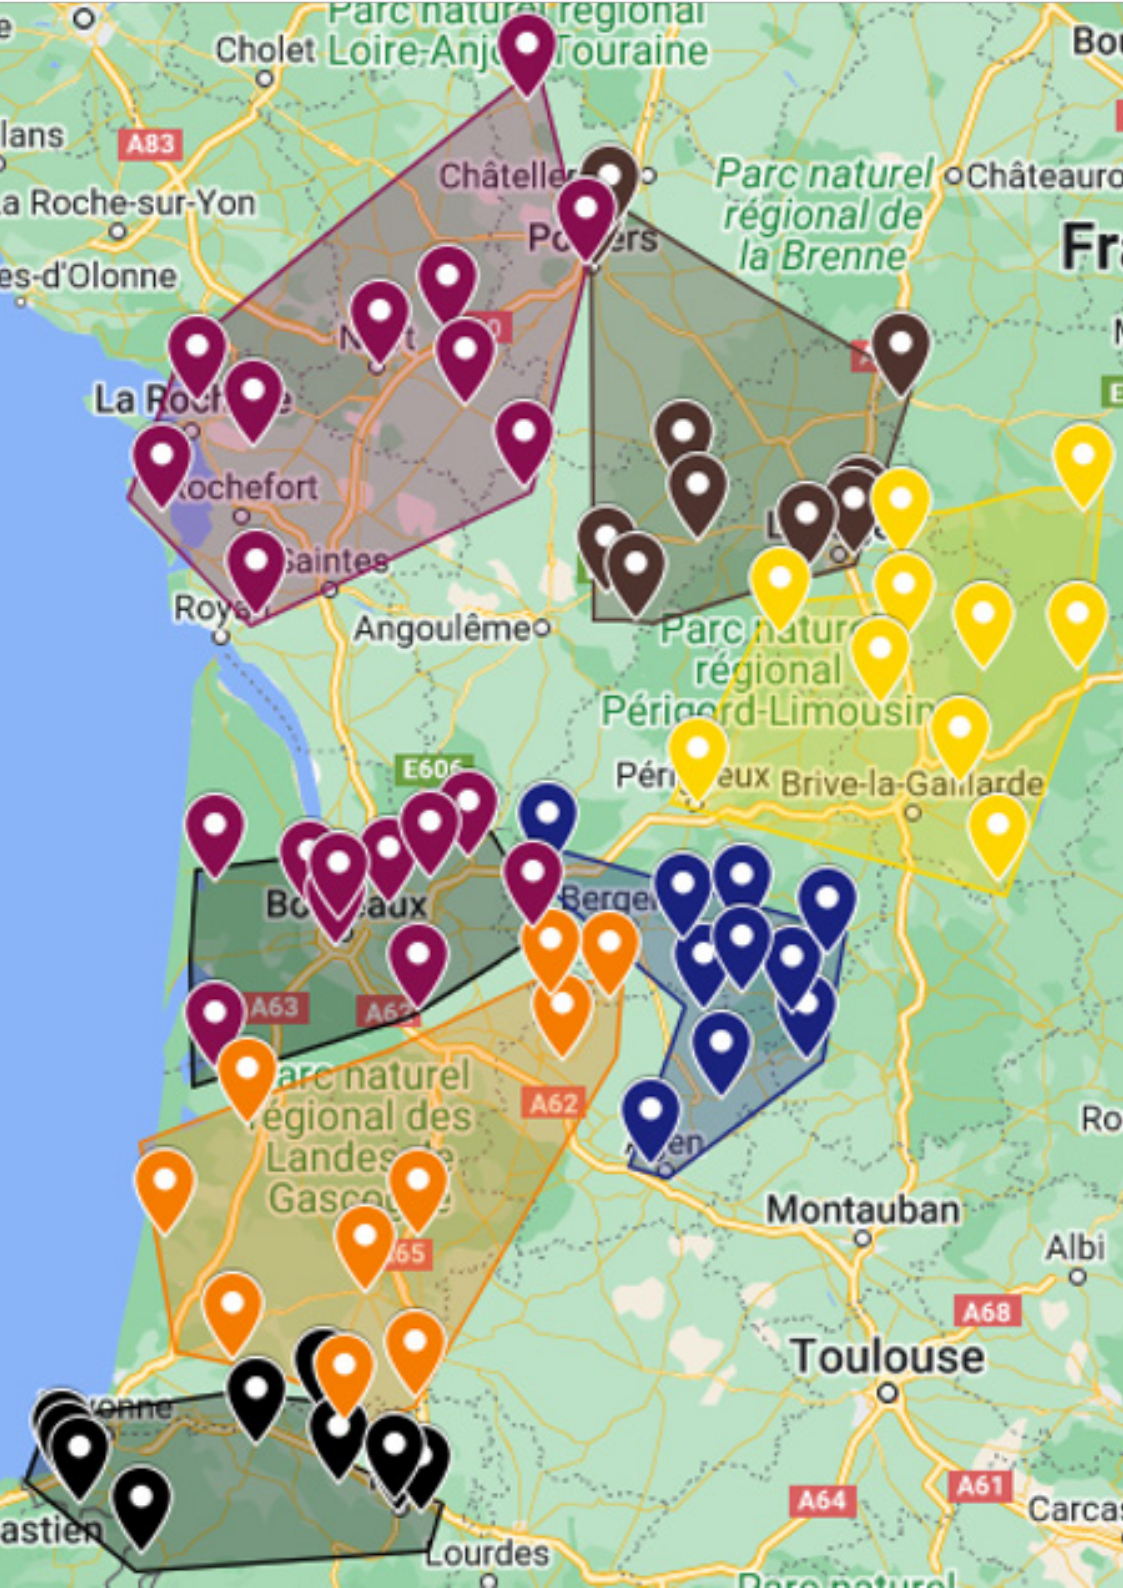

PÔLE VIE SPORTIVE

SAISON 2023 - 2024

FFR  
LIGUE RÉGIONALE  
NOUVELLE-AQUITAINE

# Calendrier Seniors R3

# RÉGIONALE 3

Saison 2023 - 2024

- Phase qualificative en 7 poules de 10
- 14 qualifiés au championnat de France
- 14 qualifiés au challenge de France
- 14 accessions en division supérieure les 1er et 2ème de poules
- 1 titre de champion de Ligue
- 1 challenge de Ligue sur engagement
- Titre de Terroirs
- Réserve à XV ou à XII ou à X