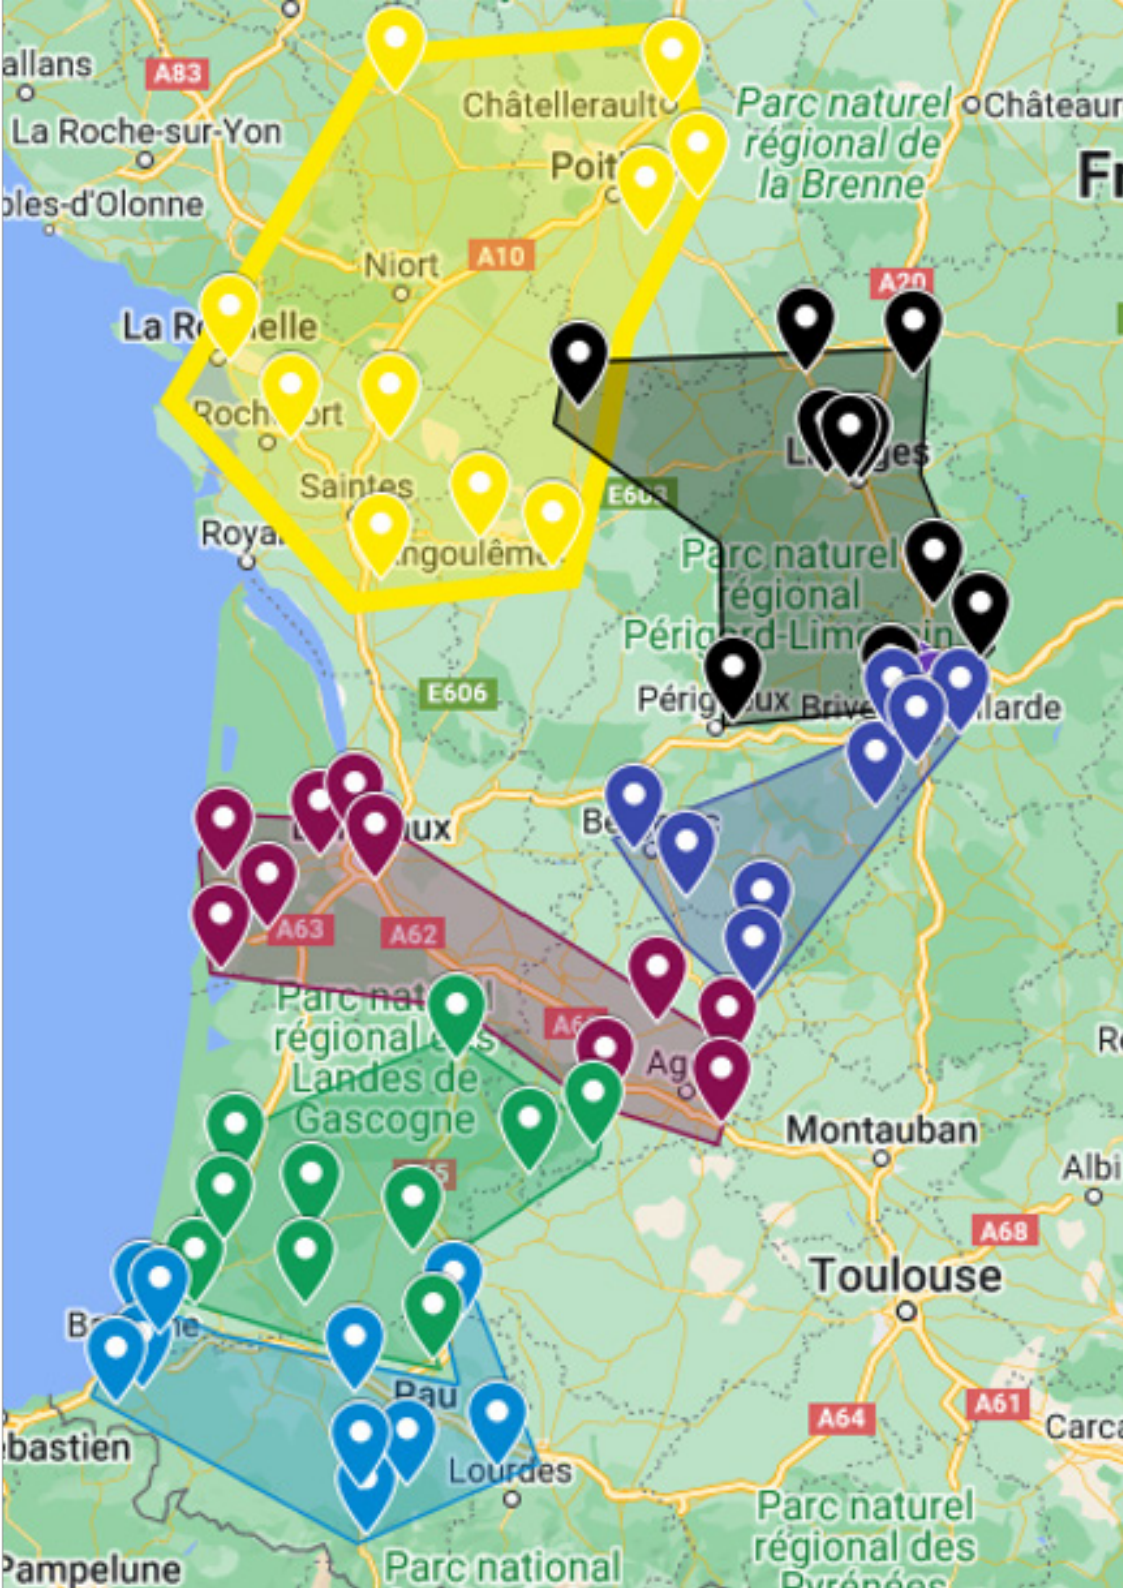

PÔLE VIE SPORTIVE

SAISON 2023 - 2024

FFR  
LIGUE RÉGIONALE  
NOUVELLE-AQUITAINE

# Calendrier Seniors R2

# RÉGIONALE 2

Saison 2023 - 2024

- Phase qualificative en 6 poules de 10
- 14 qualifiés au championnat de France
- 14 qualifiés au challenge de France
- 8 accessions en division supérieure les 1er de chaque poule et le meilleur 2nd des poules 1, 2, 3, et le meilleur 2nd des poules 4, 5, 6
- 1 titre de champion de Ligue
- 1 titre de champion de Ligue Réserve
- 1 challenge de Ligue sur engagement
- Titre de Terroirs
- Réserve à XV ou à XII ou à X

## SEPTEMBRE 2023

**DIM 24** : Aller journée 1