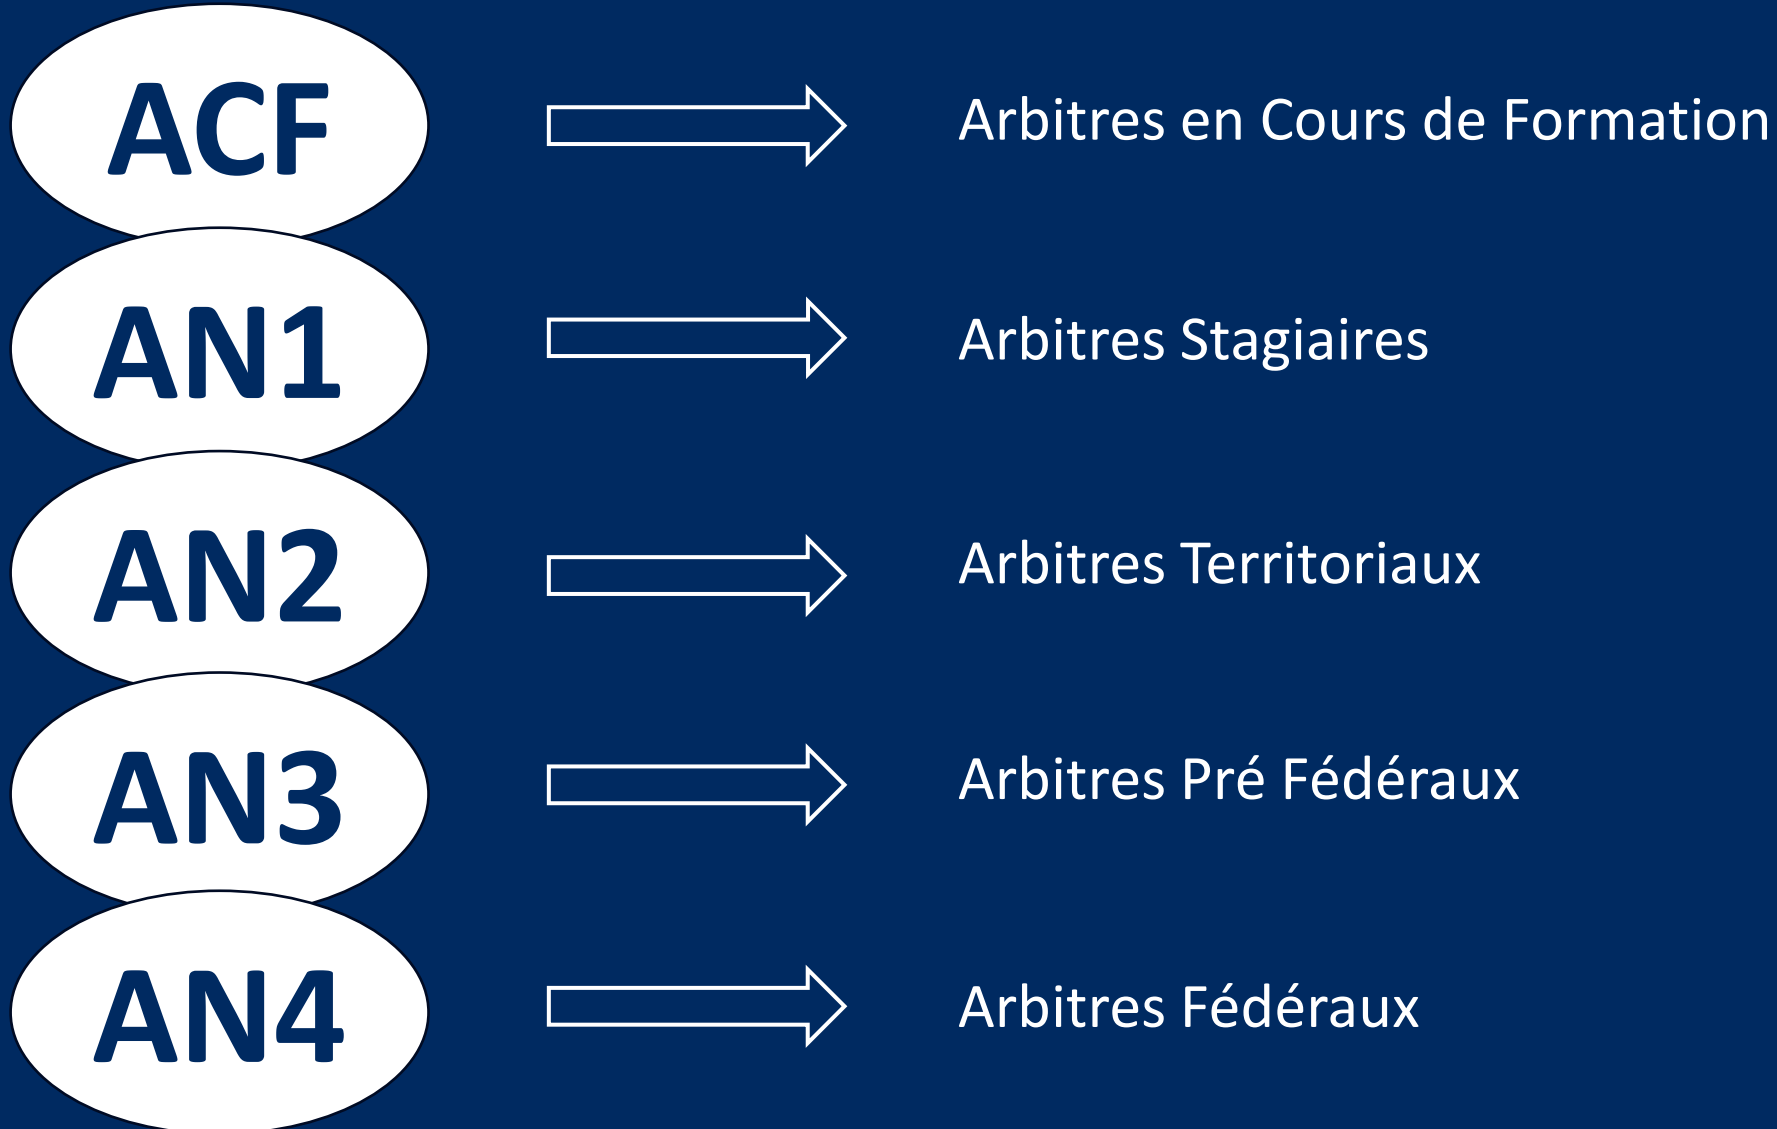

SECTEUR 6

40

DUSSAUT Didier
06 18 30 06 28
dussautdidier@hotmail.fr

SECTEUR 7

64

BIGNALET Pierre
06 29 80 41 12
pierre.bignalet@ffr.fr

NIVEAUX D'ARBITRAGE

LA CHARTE DE L'ARBITRAGE